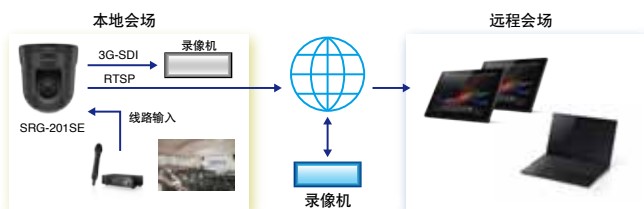

用于音频和视频流媒体的 RTP/RTCP 协议

使用延迟最小化优化处理，能够还原出极为自然的音频和视频。使用网络连接录像机的摄像机时间标记功能，可以实现精准的音频 / 视频同步。

开放的设计理念,可方便地进行系统集成

这款远程遥控摄像机带有 RTSP (实时流传输协议), 开放的设计使其可连接多种组合设备及系统集成选购件。