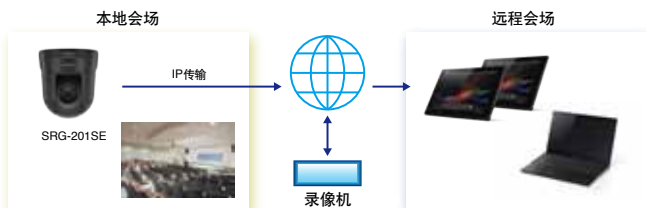

SONY

SRG-201SE

高清云台摄像机

SRG-201SE

- 20 倍光学变焦
- IP H.264 全高清 1080/60p 视频和 AAC 音频流媒体
- 同时传输 3G-SDI 和 H.264 全高清视频
- 双路音频输入接口
- 用于远程摄像机控制的网络浏览功能

IP H.264 全高清1080/60p视频和AAC音频流媒体

SRG-201SE 支持 IP 网络接口，可传输 H.264 全高清视频和 AAC 音频流媒体*。在远程教育应用中，它是一种非常实用的工具——能够使用 IP 网络，对来自摄像机的流媒体采用实时播出或点播的方式，在观众之间实现共享。

*3G-SDI 基带不支持音频。

同时传输3G-SDI 和IP H.264全高清视频

双路输出接口可同时使用，并能够用于不同用途：

双路音频输入接口

SRG-201SE 装有两路音频输入接口：一路外部线路输入和一路话筒输入*1。线路输入接口让用户可以连接调音台，在中大规模的教室中使用，话筒输入允许用户连接一个选配话筒*2，在较小的教室中使用。

*1 线路和话筒可选。

*2 推荐使用索尼 PCS-A1 和 SCA-M30 话筒。

用于远程摄像机控制的网络浏览功能

最多允许 20 名用户浏览流媒体视频。* 网络浏览功能让用户可以通过 IP 网络对 SRG-201SE 摄像机进行直观的控制。

* 最多允许 10 名用户接收视 / 音频流传输。

其他性能和优点

20倍高倍变焦

SRG-201SE 具有最高 20 倍光学变焦和 12 倍数字变焦功能。因此，这款摄像机具有极宽的拍摄视角，非常适合大型会议室和礼堂中使用。

View-DR & XDNR™ 技术