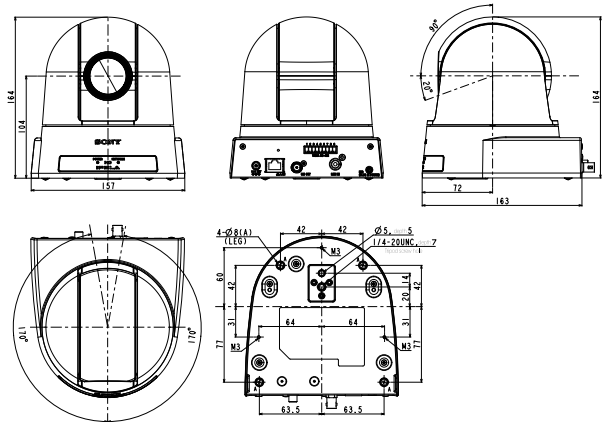

外围设备

RS-422 串行 VISCA 控制

RM-IP10

- 使用三轴操纵杆进行舒适的平移 / 俯仰 / 缩放操作
- 使用简便的面板操作进行多种摄像机调整

后面板

尺寸

© 2015 索尼公司版权所有。
 未经版权人书面许可, 不得复制、发行、翻改、摘编、转载或通过信息网络传播。
 性能和规格如有变动, 恕不另行通知。
 屏幕画面为虚拟图。
 所有非公制的重量和尺寸均为近似值。
 所有非公制的重量和尺寸均为近似值。
 索尼保留更改产品设计与规格的权利。
 地址和电话以发行日为准。
 “SONY”、“IPELA”和“Exmor”均为索尼公司的注册商标。
 其它所有商标均为其各自所有者财产。